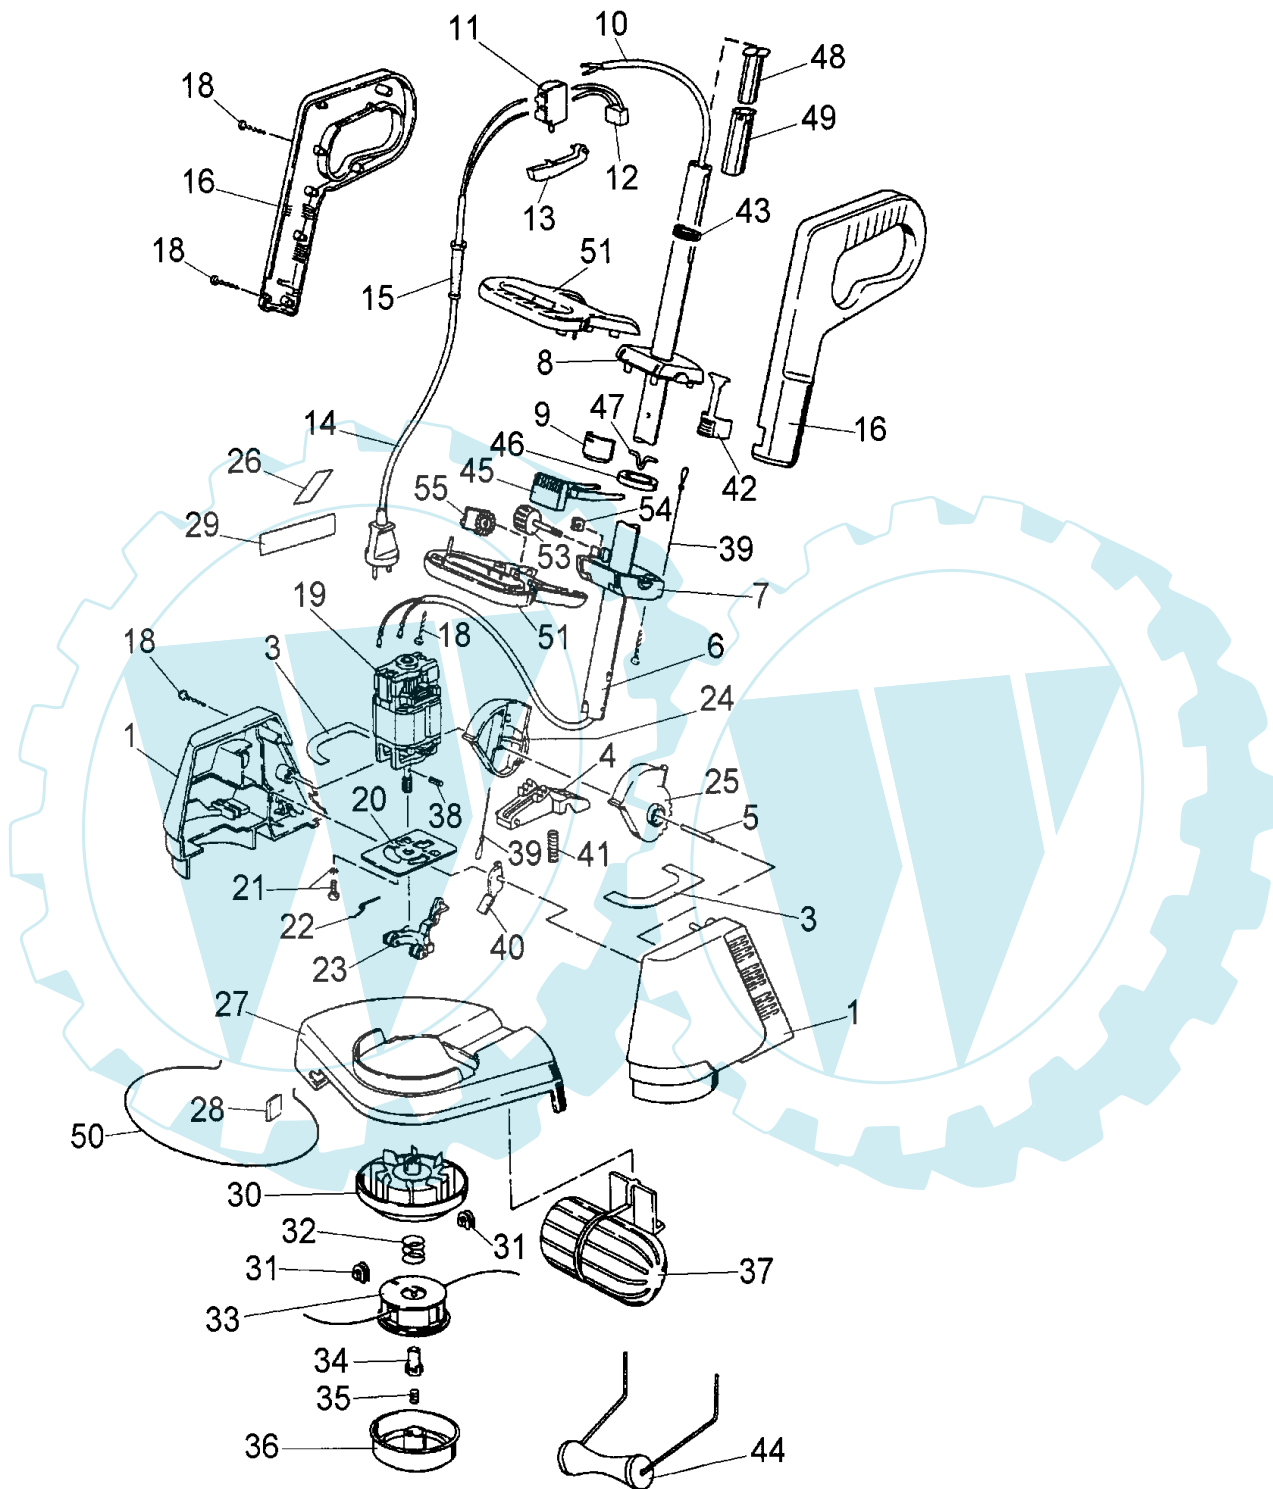

400 RT
TYP 75033

400 RT
TYP 75033

107

400 RT
TYP 75033

Brill - GARTENGERÄTE GMBH * POSTFACH 3161 * D- 58422 WITTEN

POS. REF.NO. POS.	BEST.-NR. PART-NO. NO.PIECE	BEZEICHNUNG DESCRIPTION DESIGNATION	Stck Qty. Qte.	POS. REF.NO. POS.	BEST.-NR. PART-NO. NO.PIECE	BEZEICHNUNG DESCRIPTION DESIGNATION	Stck Qty. Qte.
1	GA476	GEHÄUSEPAAR 75033	1	29	GA387	HAFTETIKETT/PICTOGRAMM	1
3	GA391	LUFTLEITEINSATZ 75033	2	30	GA454	SCHNEIDKOPFUNTERTEIL	1
4	GA448	PEDAL 75033	1	31	GA398	HÜLSE F.SCHNEIDKOPF 400	2
5	GA371	ZYLINDERSTIFT DIN 7-3M6X40	1	32	GA399	FEDER F.SCHNEIDKOPF 400	1
6	GA471	PRÄZISIONSROHR 75020 /33	1	33	GA479	NACHFÜLLMAGAZIN 2ER SET	1
7	GA372	DREHLAGERUNTERTEIL 300	1	34	GA400	KUPPLUNG 75033	1
8	GA373	DREHLAGEROBERTEIL 75020	1	35	GA401	FEDER F.DECKEL 75033	1
9	GA374	RASTSCHEIBE 75020	1	36	GA455	DECKEL 75033	1
10	GA442	FLACHKABEL 75020 / 75033	1	37	GA480	WALZE 400 RT KPL	1
11	GA375	SCHALTER 75020/033/050	1	38	GA402	SCHWERSPANNSTIFT 3X20	1
12	GA376	ENTSTÖRKONDENSATOR	1	39	GA403	AUSLÖSESCHNUR 75033	1
13	GA377	TASTER F.SCHALTER	1	40	GA404	HEBEL 75033	1
14	GA443	NETZKABEL M.KONTURENST.	1	41	GA405	FEDER 75033	1
11 + 12 +				42	GA406	VERSTELLHEBEL 75033	1
14 + 15	GA451	NETZKABEL KPL MONTIERT	1	43	GA407	SCHENKELFEDER 75033	1
15	GA378	KNICKSCHUTZTÜLLE 75020	1	44	GA481	ROLLE M.DRAHTBÜGEL 400	1
16	GA477	FÜHRUNGSGRIFFPAAR 75033	1	45	GA456	AUSLÖSEHEBEL 75033	1
18	GA379	ZYL-KOPFSCHRAUBE 3,5X20	23	46	GA408	AUSLÖSERING 75033	1
19	GA452	E-MOTOR 75033 (400 W)	1	47	GA409	V-DRAHTBIEGETEIL 75033	1
20	GA392	MOTORPLATTE 75033	1	48	GA410	INNENHÜLSE 75033	1
21	GA393	ZYL-KOPFSCHR.DIN 7985-4X8	3	49	GA411	ROHRHÜLSE 75033	1
--	GA394	ZAHNSCHEIBE A 4,3	3	50	GA482	VISU-ABSTANDSBOGEN 400	1
22	GA395	RÜCKHOLFEDER 75033	1	51	GA457	ZWISCHENGRIFFPaar 400	1
23	GA396	WIPPE KPL. 75033	1	53	GA388	RÄNDELSCHRAUBE	1
24	GA453	DEHGELENKPAAR 75033	1	54	GA389	VKT-MUTTER DIN 592-M5	1
26	GA397	TYPENSCHILD 75033	1	55	GA390	RASTEINSATZ 75020	1
27	GA478	SCHUTZTELLER M.MESSER	1	--	GA366	GEBR.-ANWEISUNG 300 RT	1
28	GA386	MESSER, LOSE	1	--	00563	BRILL-SERVICE-HEFT	n.B.